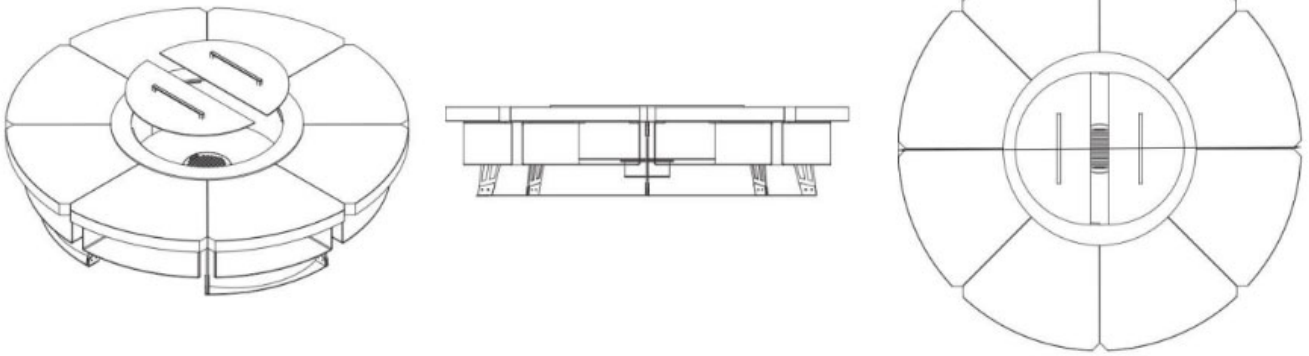

Konstrukcja paleniska:

Akcesoria:

- Ruszt Inox
- Pokrywy zamykające
- Pokrowiec

[Hetta Round 120 - pobierz pdf](#)

[Hetta Round 155 - pobierz pdf](#)

[Hetta Round 230 - pobierz pdf](#)