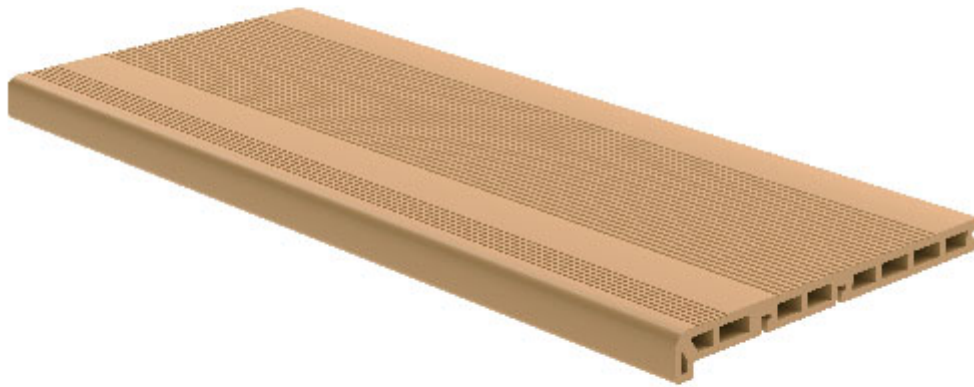

Stopnie

Długość: 3000mm

Szerokość: 320mm

Wysokość: 25mm

Dostępne długości: 320x25x3000mm