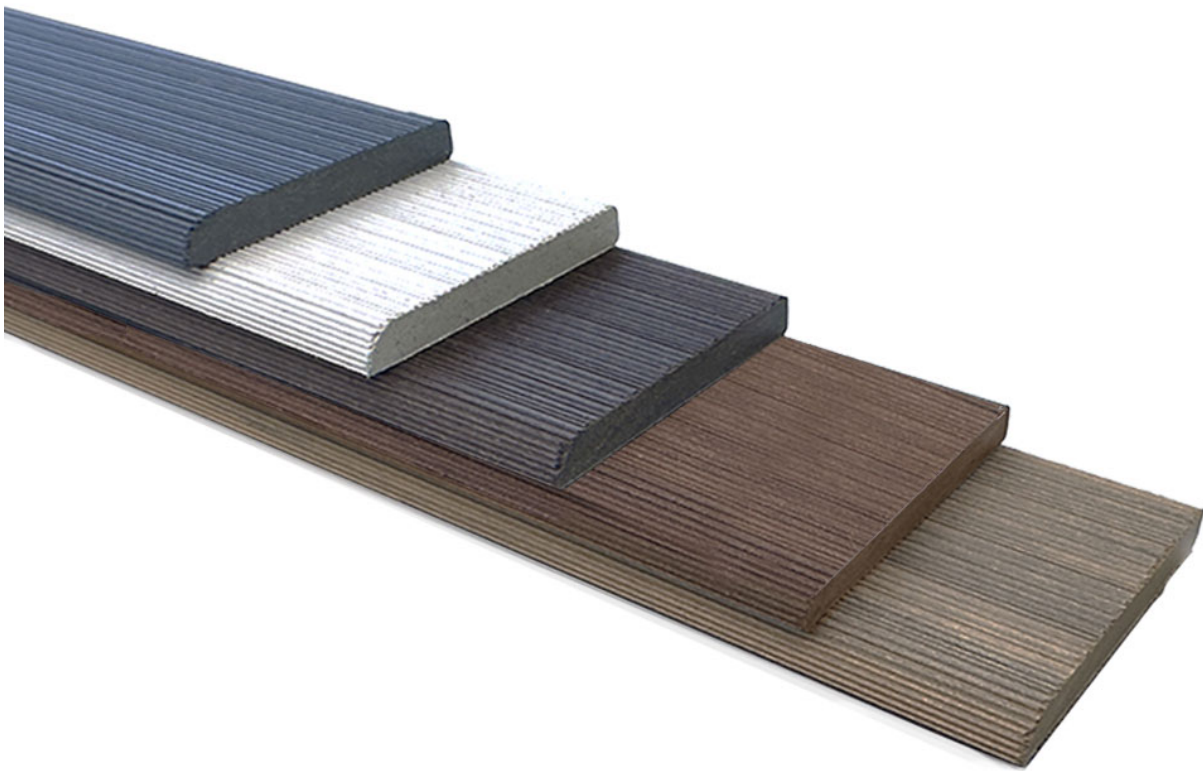

Listwa płaska Legro basalt

Długość: 3000mm

Szerokość: 80mm

Wysokość: 10mm

Dostępne długości: 80x10x3000

Charakteryzuje się trwałością i odpornością na zużycie

Nie jest wymagane leczenie

Niskie koszty operacyjne