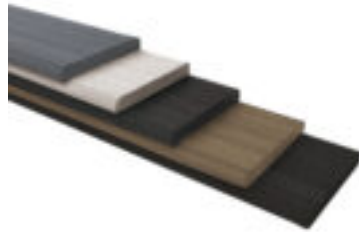

Listwa płaska Legro basalt

Długość: 3000mm

Szerokość: 80mm

Wysokość: 10mm

Dostępne długości: 80x10x3000

Charakteryzuje się trwałością i odpornością na zużycie

Nie jest wymagane leczenie

Niskie koszty operacyjne