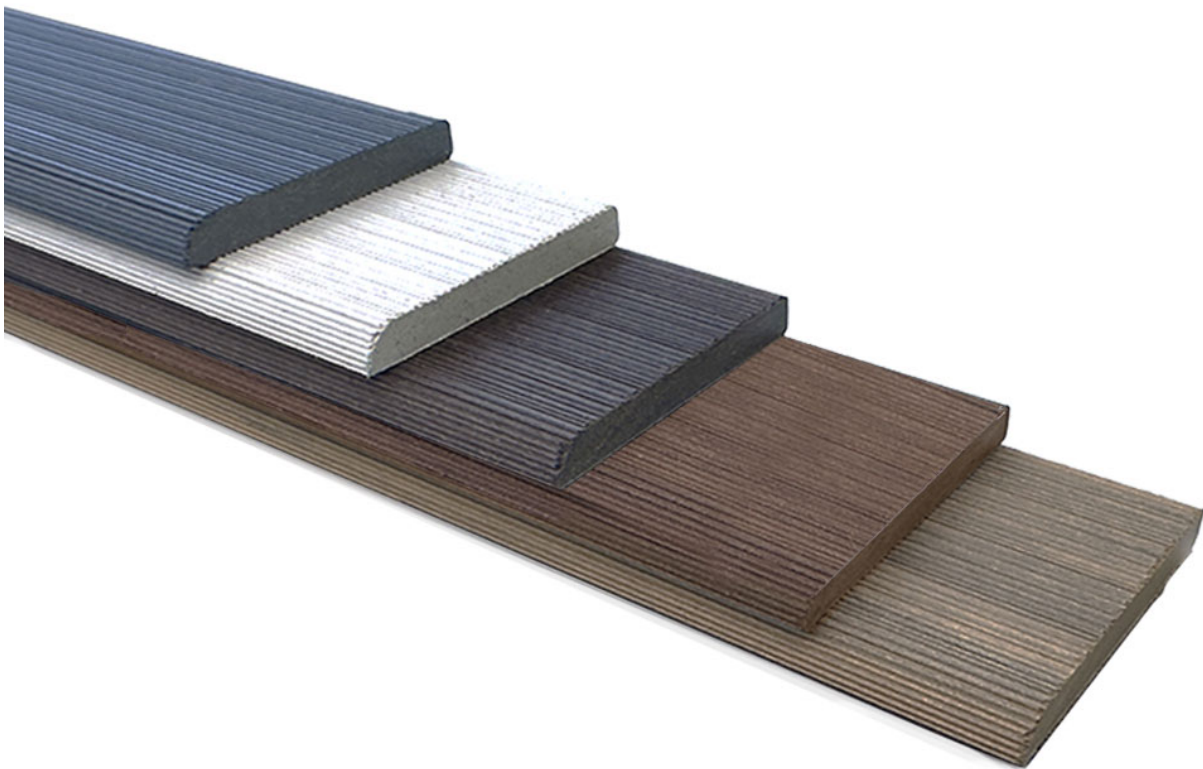

## Listwa płaska Legro burnt wood

**Długość:** 3000mm

**Szerokość:** 80mm

**Wysokość:** 10mm

**Dostępne długości:** 80x10x3000

Charakteryzuje się trwałością i odpornością na zużycie

Nie jest wymagane leczenie