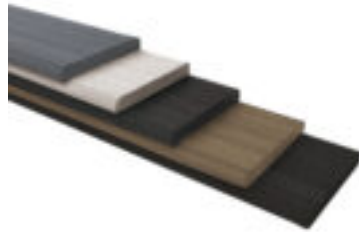

## Listwa płaska Legro burnt wood

**Długość:** 3000mm

**Szerokość:** 80mm

**Wysokość:** 10mm

**Dostępne długości:** 80x10x3000

Charakteryzuje się trwałością i odpornością na zużycie

Nie jest wymagane leczenie