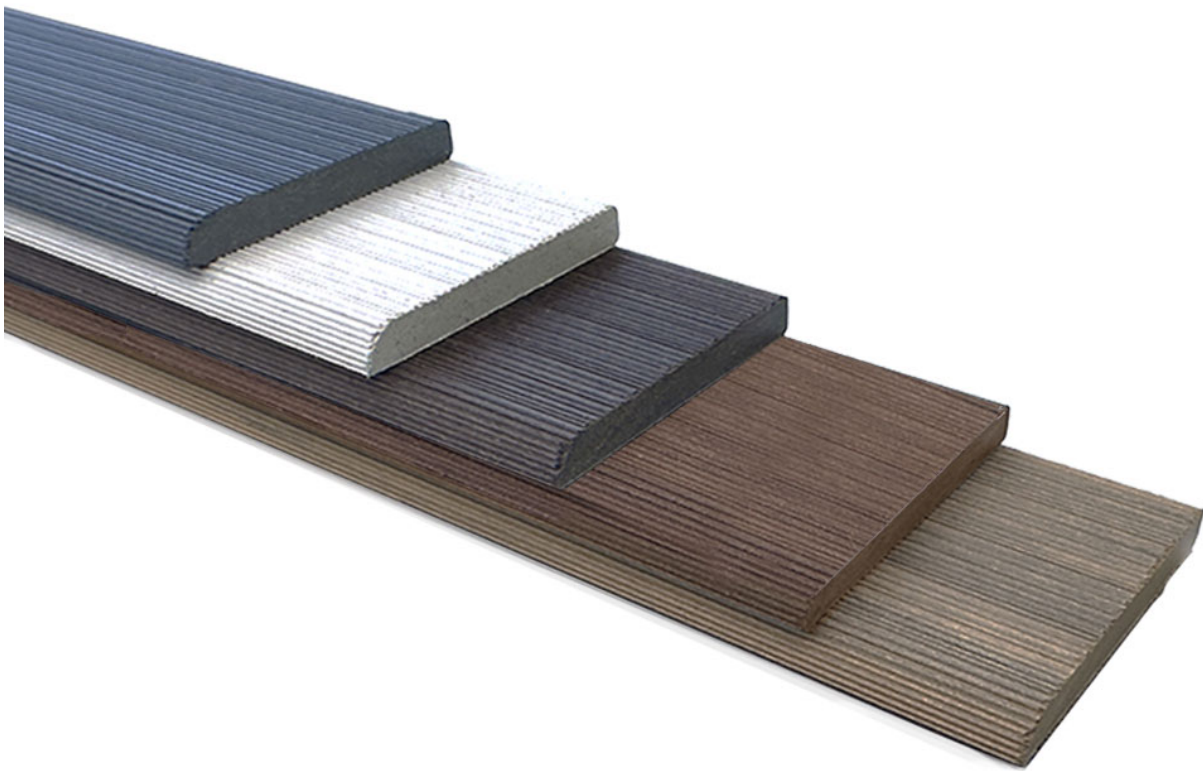

Listwa płaska Legro maple

Długość: 3000mm

Szerokość: 80mm

Wysokość: 10mm

Dostępne długości: 80x10x3000

Charakteryzuje się trwałością i odpornością na zużycie

Nie jest wymagane leczenie

Niskie koszty operacyjne