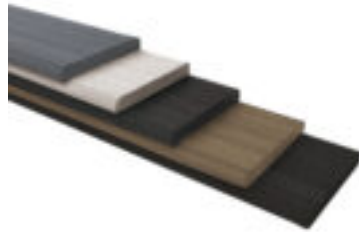

Listwa płaska Legro maple

Długość: 3000mm

Szerokość: 80mm

Wysokość: 10mm

Dostępne długości: 80x10x3000

Charakteryzuje się trwałością i odpornością na zużycie

Nie jest wymagane leczenie

Niskie koszty operacyjne