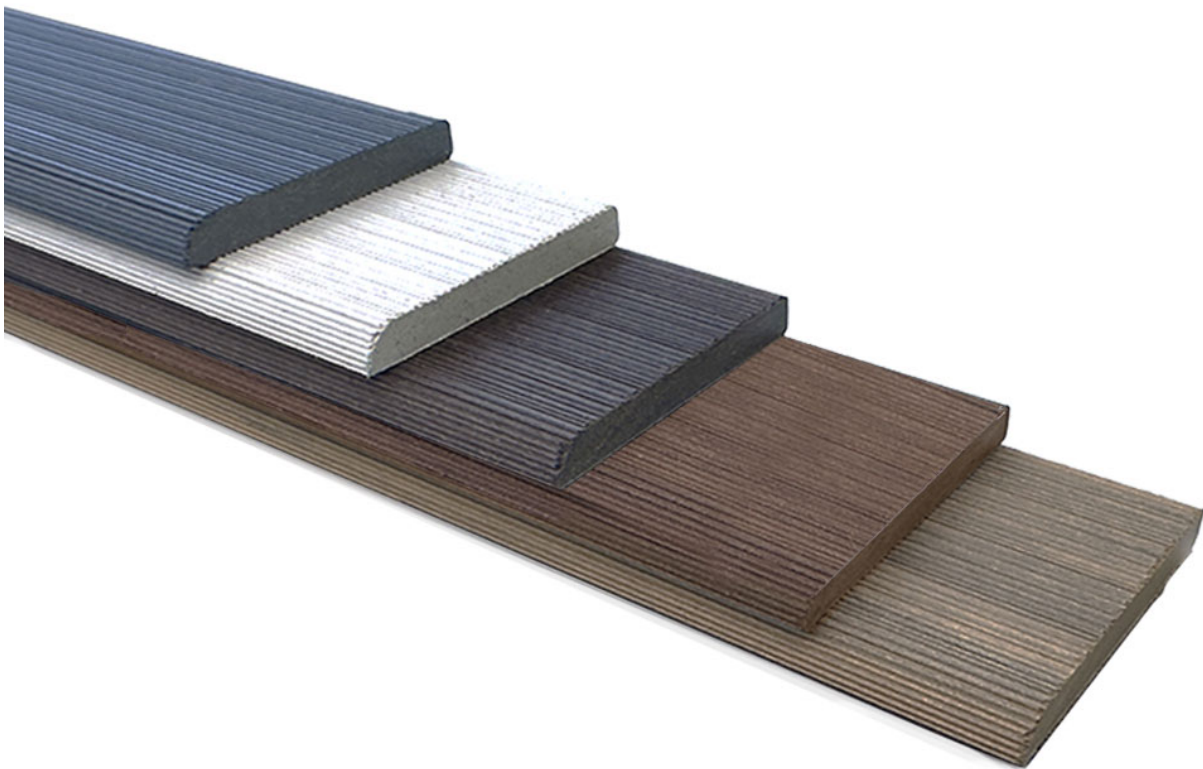

Listwa płaska Legro maple

Długość: 3000mm

Szerokość: 80mm

Wysokość: 10mm

Dostępne długości: 80x10x3000

Charakteryzuje się trwałością i odpornością na zużycie

Nie jest wymagane leczenie

Niskie koszty operacyjne