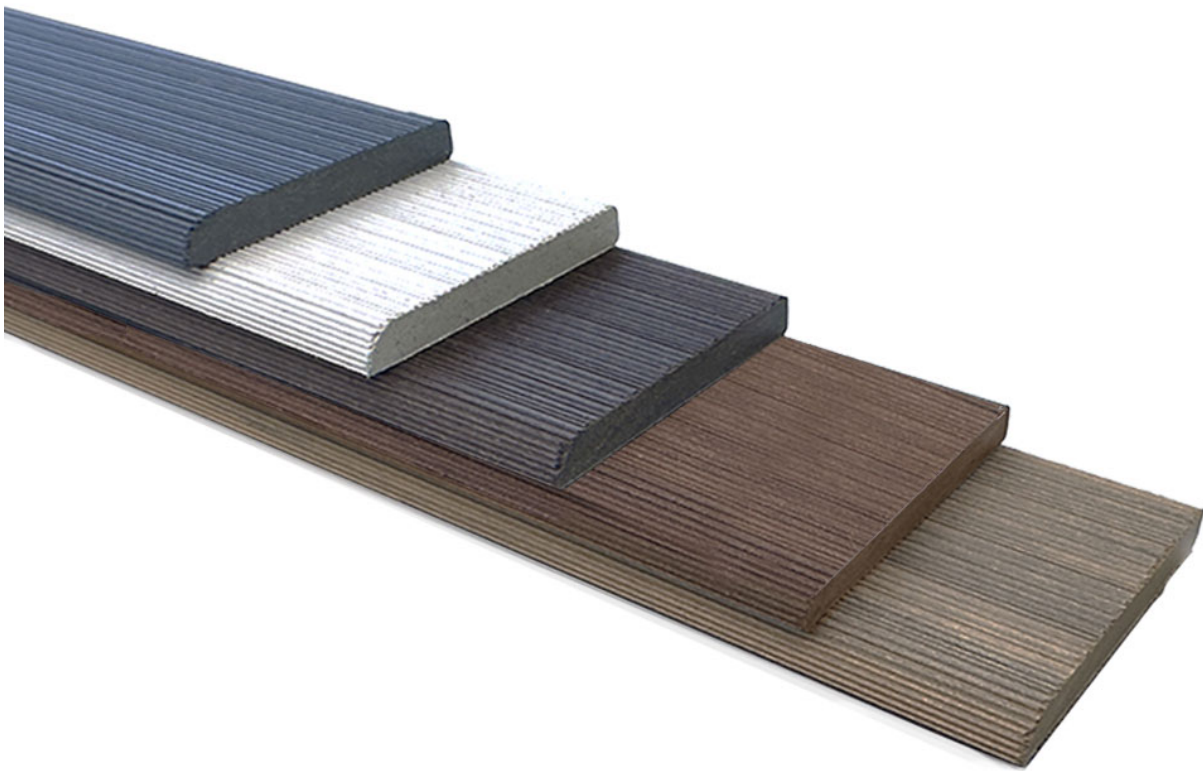

## Listwa płaska Legro teak

**Długość:** 3000mm

**Szerokość:** 80mm

**Wysokość:** 10mm

**Dostępne długości:** 80x10x3000

Charakteryzuje się trwałością i odpornością na zużycie

Nie jest wymagane leczenie

Niskie koszty operacyjne