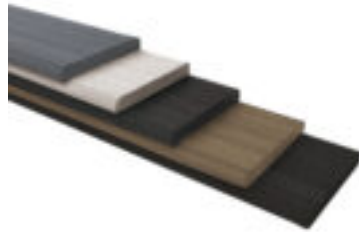

Listwa płaska Legro walnut

Długość: 3000mm

Szerokość: 80mm

Wysokość: 10mm

Dostępne długości: 80x10x3000

Charakteryzuje się trwałością i odpornością na zużycie

Nie jest wymagane leczenie

Niskie koszty operacyjne