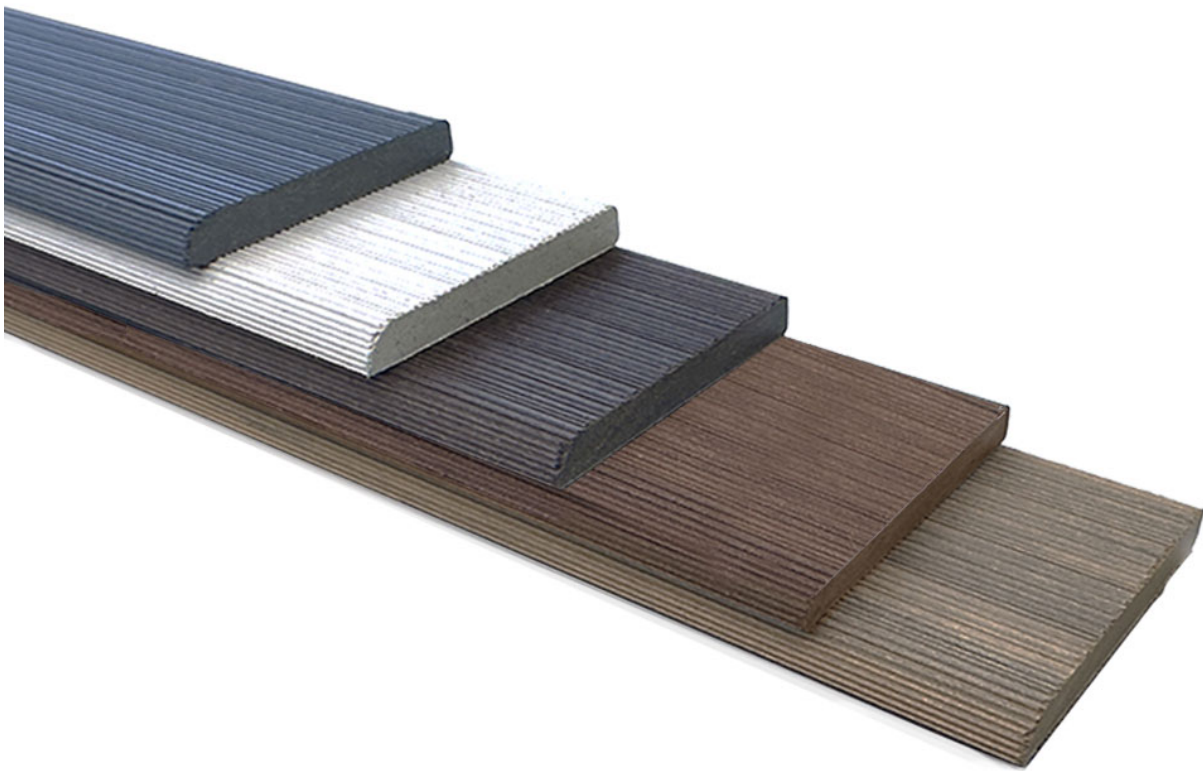

Listwa płaska Legro walnut

Długość: 3000mm

Szerokość: 80mm

Wysokość: 10mm

Dostępne długości: 80x10x3000

Charakteryzuje się trwałością i odpornością na zużycie

Nie jest wymagane leczenie

Niskie koszty operacyjne