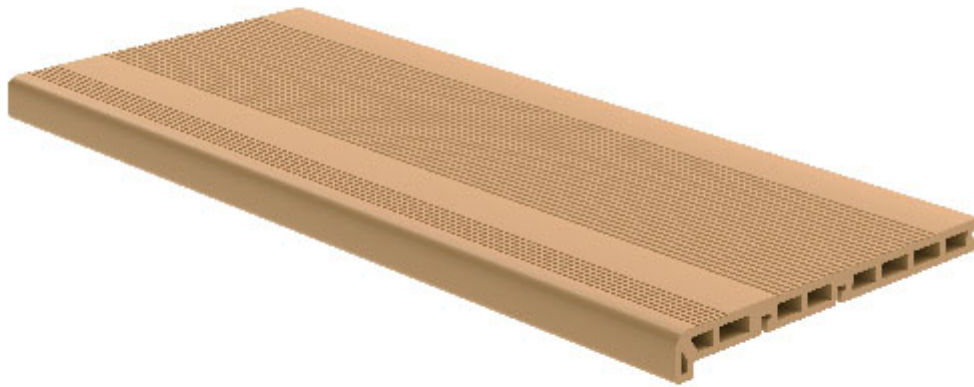

## Stopnie Legro basalt

**Długość:** 4000mm

**Szerokość:** 140mm

**Wysokość:** 22mm

**Dostępne długości:** 140x22x4000