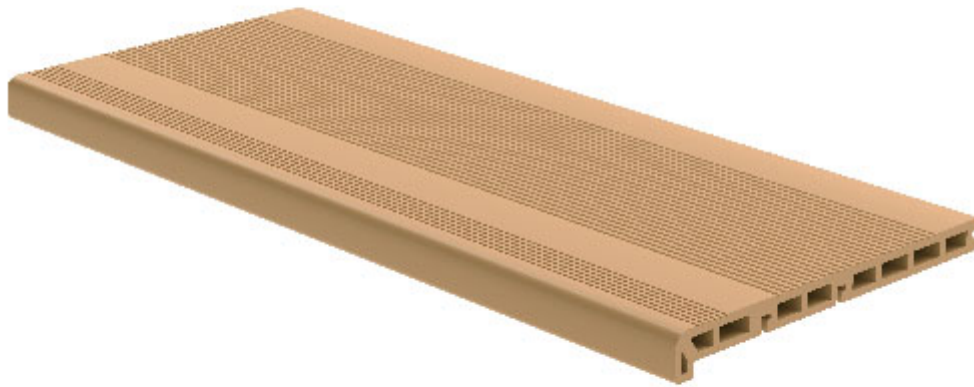

Stopnie Legro basalt

Długość: 4000mm

Szerokość: 140mm

Wysokość: 22mm

Dostępne długości: 140x22x4000