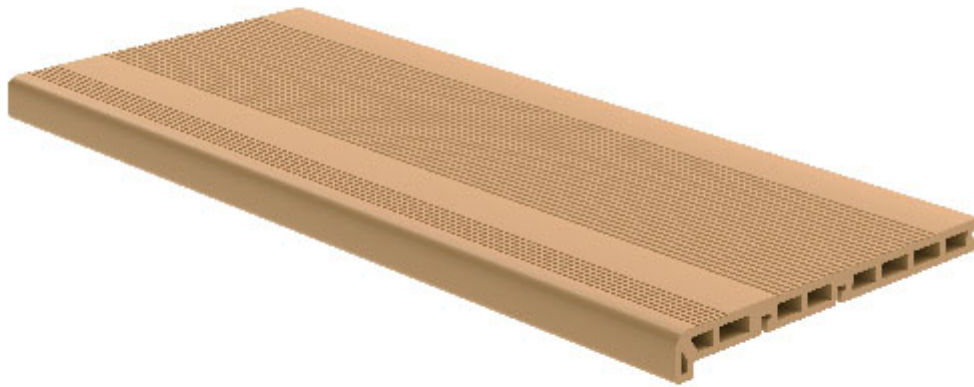

Stopnie Legro burnt wood

Długość: 4000mm

Szerokość: 140mm

Wysokość: 22mm

Dostępne długości: 140x22x4000