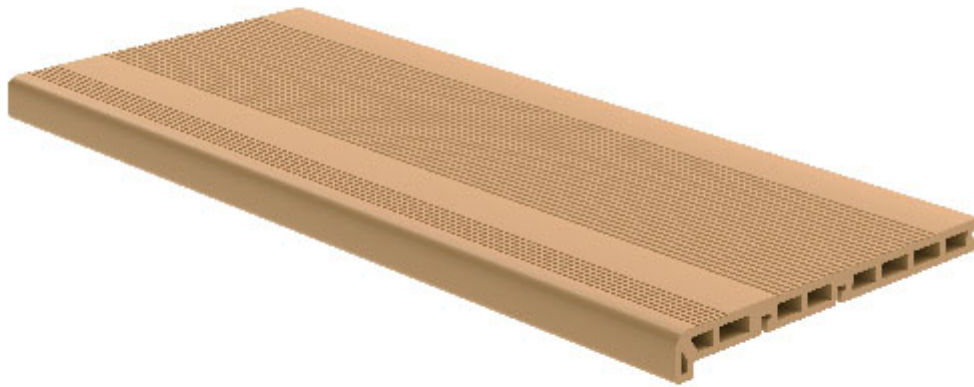

Stopnie Legro maple

Długość: 4000mm

Szerokość: 140mm

Wysokość: 22mm

Dostępne długości: 140x22x4000