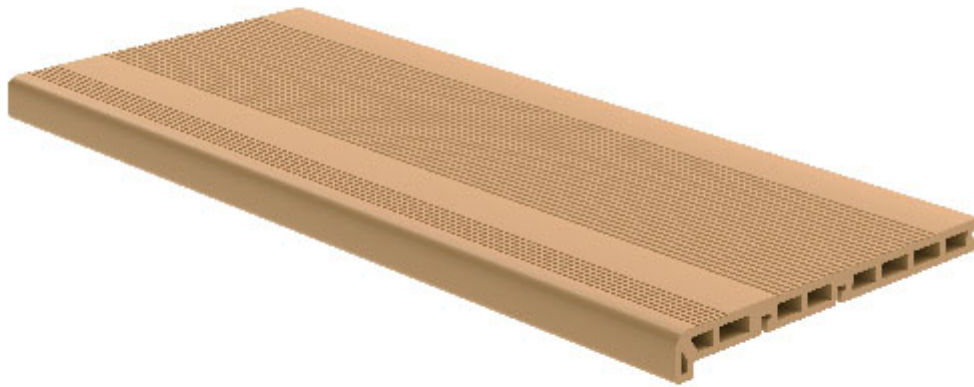

Stopnie Legro teak

Długość: 4000mm

Szerokość: 140mm

Wysokość: 22mm

Dostępne długości: 140x22x4000