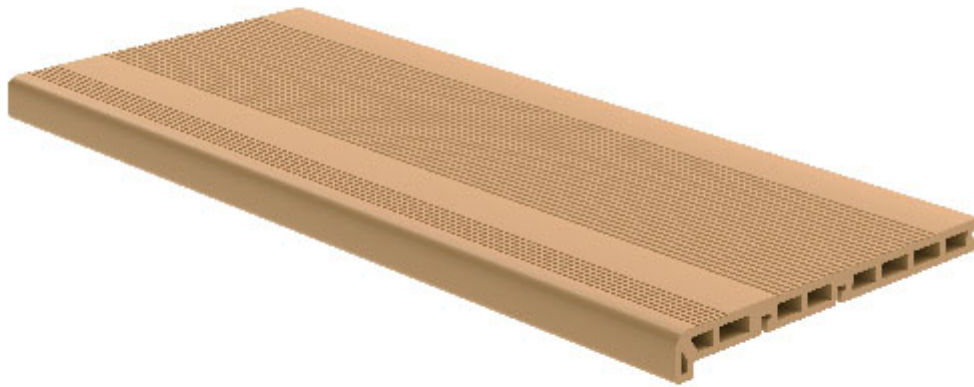

## Stopnie Legro teak

**Długość:** 4000mm

**Szerokość:** 140mm

**Wysokość:** 22mm

**Dostępne długości:** 140x22x4000