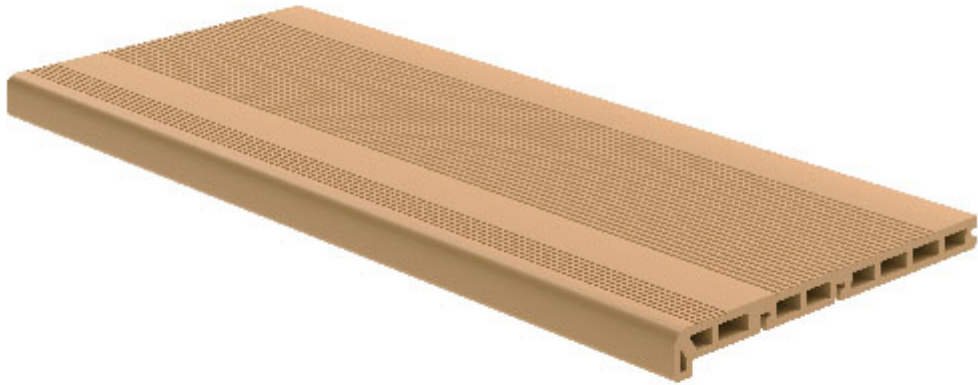

## Stopnie Legro walnut

**Długość:** 4000mm

**Szerokość:** 140mm

**Wysokość:** 22mm

**Dostępne długości:** 140x22x4000