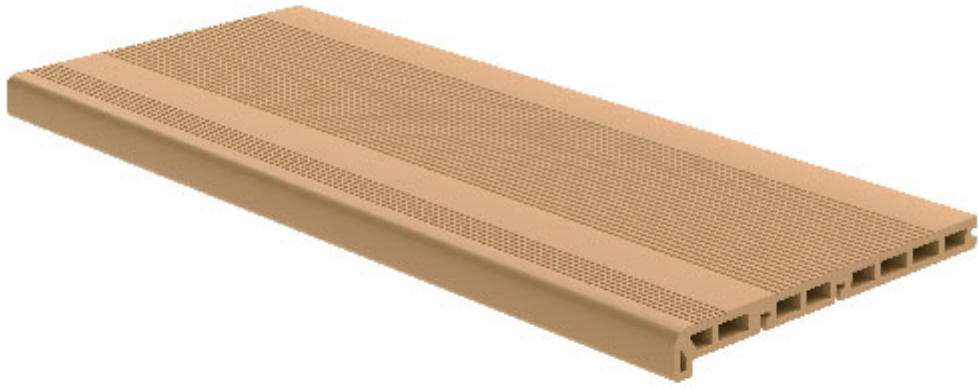

Stopnie Legro walnut

Długość: 4000mm

Szerokość: 140mm

Wysokość: 22mm

Dostępne długości: 140x22x4000