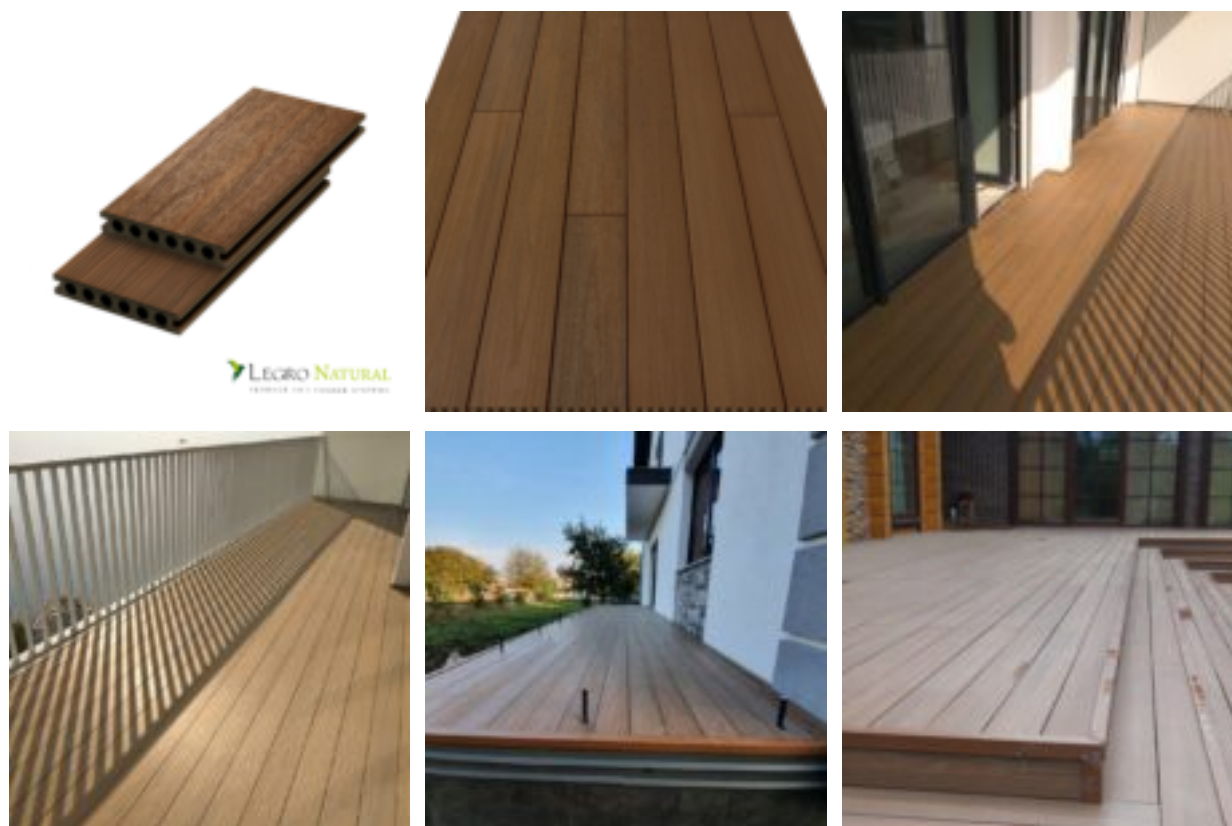

Deska tarasowa LEGRO Natural-Dunes Teak

Szerokość: 138mm

Wysokość: 22mm

Długość: 3000mm, 4000mm

Cena za mb.: 69,53 zł/mb

Kompozytowa deska tarasowa klasy premium Bruggan MultiColor to innowacyjne rozwiązanie dla osób poszukujących trwałej, estetycznej i łatwej w utrzymaniu podłogi tarasowej.

Deska ta wykonana jest z kompozytu drewna, który charakteryzuje się wysoką odpornością na warunki atmosferyczne i działanie czynników zewnętrznych, a także jest mniej podatny na zniekształcenia i uszkodzenia niż tradycyjne drewno.

Bruggan MultiColor posiada także unikalną, wielowarstwową strukturę, która zapewnia jej wysoką wytrzymałość i odporność na ścieranie, a także zapobiega poślizgowi.

Wariant MultiColor charakteryzuje się różnorodnymi kolorami, dzięki czemu można dopasować go do stylu swojego tarasu lub balkonu. Montaż deski jest prosty i można go przeprowadzić na specjalnych klipsach, co umożliwia bezproblemową wymianę pojedynczych elementów.

Podsumowując, kompozytowa deska tarasowa klasy premium Bruggan MultiColor to doskonałe rozwiązanie dla osób poszukujących trwałej i estetycznej podłogi tarasowej, która będzie odporna na działanie czynników atmosferycznych oraz łatwa w utrzymaniu