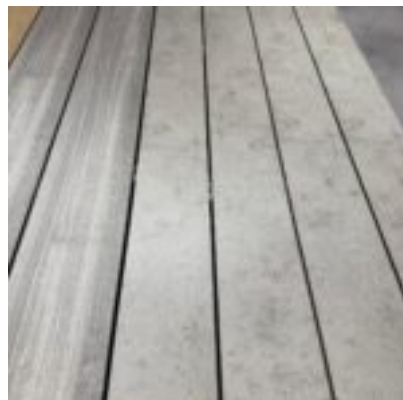

Deska tarasowa RENOLIT Cayenne Oak

Długość: 2400mm, 3200mm

Szerokość: 135mm

Wysokość: 20mm

Cena za mb.: 50,40 zł/mb

Cena za m2: 359,86 zł/m2

RENOLIT to przede wszystkim innowacyjna folia do zastosowań między innymi do kompozytu, która łączy nowoczesną technologię z estetyką naturalnego drewna.

Dzięki wyjątkowej formule opartej na Pvc i pyłe drzewnym, nasze deski idealne sprawdzą się na balkonach i tarasach, tworząc eleganckie i trwałe powierzchnie.

Dzięki zastosowaniu folii RENOLIT GEOFOL FH, deski zyskują nie tylko naturalny wygląd, ale również wytrzymałość na warunki atmosferyczne. Szeroki wybór dekorów pozwoli dopasować produkt do każdego stylu.

RENOLIT GEOFOL FH jest nie tylko szorstki i odporny na ścieranie, ale także nie poddaje się działaniu chloru, soli, ketchupu czy czerwonego wina, A 10-letnia gwarancja na zachowanie koloru to pewność, że twoja przestrzeń będzie wyglądać doskonale przez lata.

W ofercie desek z folią RENOLIT znajdziesz także gotowe podesty tarasowe, systemy elewacyjne i ogrodzenia, które spełnią nawet najbardziej wymagające oczekiwania.

Struktura folii RENOLIT GEOFOL FH

Renolit Geofol FH to folia do laminowania na podłogach tarasowych przeznaczonych do użytku zewnętrznego. Produkt ten jest bardzo wytrzymały, dedykowany do ekstremalnie ciężkich warunków pracy. Specjalnie opracowana warstwa wierzchnia sprawia, że powierzchnia folii jest wyjątkowo odporna na zarysowania i ścieranie. Jest również antypoślizgowa, zapewniając niezbędną pewność stąpania. Wbudowana technologia SOLAR SHIELD chroni folię i podłogę przed nadmiernym nagrzewaniem.