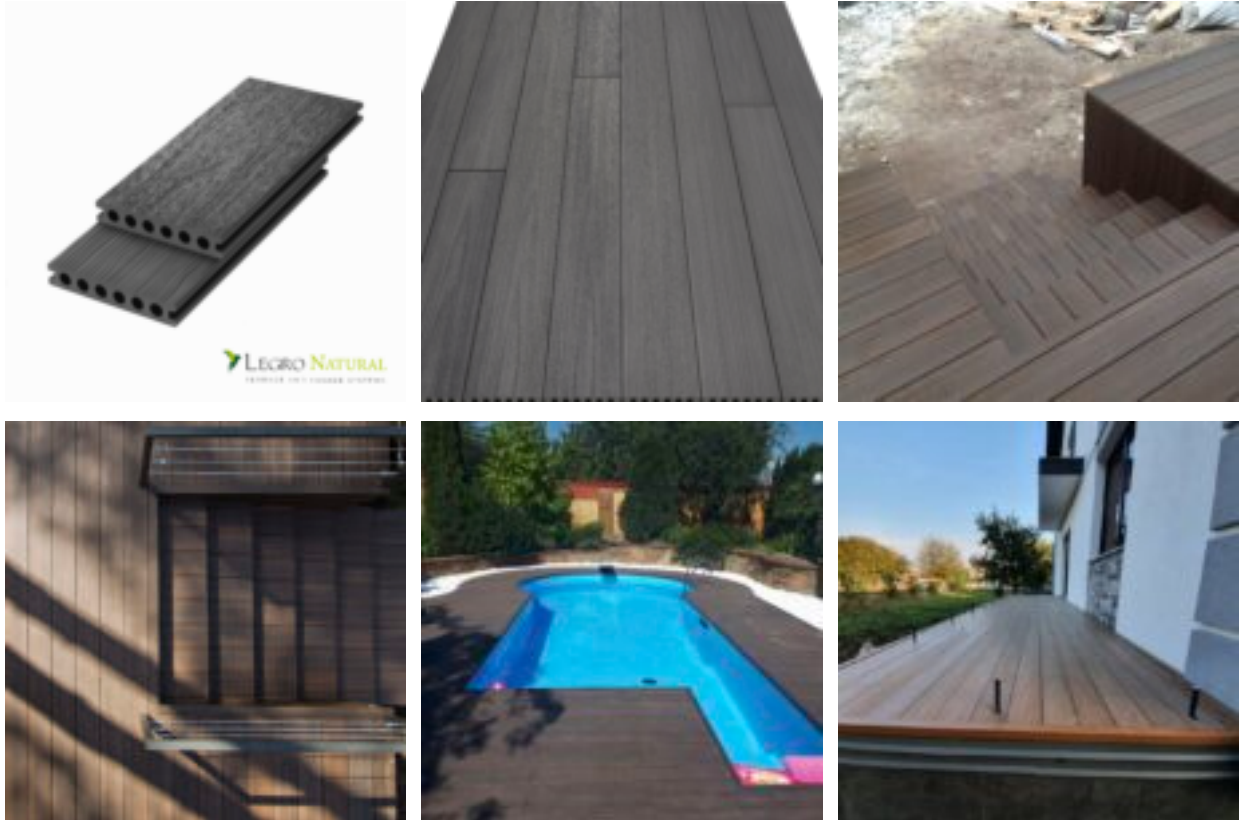

Deska tarasowa LEGRO Natural-Dunes Basalt

Szerokość: 138mm

Wysokość: 22mm

Długość: 3000mm, 4000mm

Cena za mb.: 56,53 zł/mb

Cena za m2: 410,4 zł/m2

Kompozytowa deska tarasowa klasy premium LEGRO Natural-Dunes to innowacyjne rozwiązanie dla osób poszukujących trwałej, estetycznej i łatwej w utrzymaniu podłogi tarasowej.

Deska ta wykonana jest z kompozytu drewna, który charakteryzuje się wysoką odpornością na warunki atmosferyczne i działanie czynników zewnętrznych, a także jest mniej podatny na zniekształcenia i uszkodzenia niż tradycyjne drewno.

LEGRO Natural-Dunes posiada także unikalną, wielowarstwową strukturę, która zapewnia

jej wysoką wytrzymałość i odporność na ścieranie, a także zapobiega poślizgowi.

Wariant Natural-Dunes charakteryzuje się różnorodnymi kolorami, dzięki czemu można dopasować go do stylu swojego tarasu lub balkonu. Montaż deski jest prosty i można go przeprowadzić na specjalnych klipsach, co umożliwia bezproblemową wymianę pojedynczych elementów.

Podsumowując, kompozytowa deska tarasowa klasy premium LEGRO Natural-Dunes to doskonale rozwiązanie dla osób poszukujących trwałej i estetycznej podłogi tarasowej, która będzie odporna na działanie czynników atmosferycznych oraz łatwa w utrzymaniu