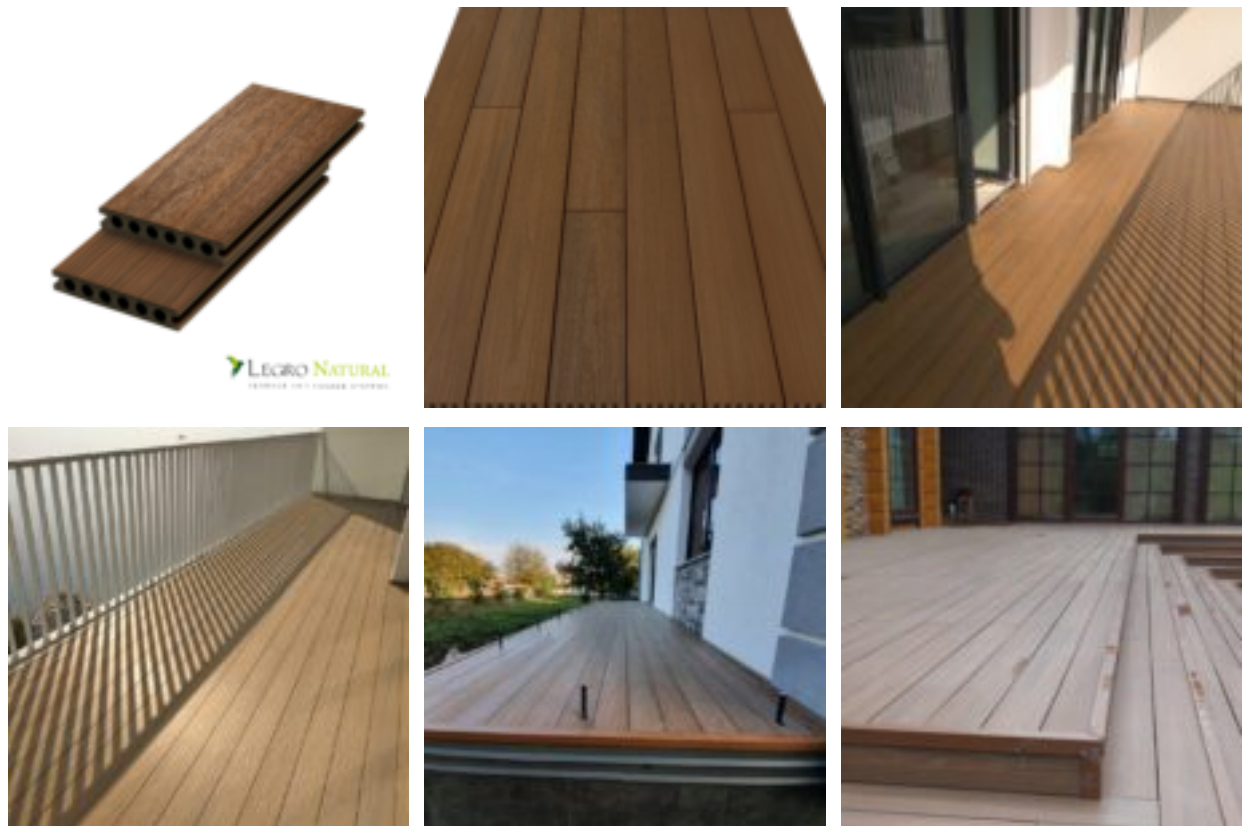

Deska tarasowa LEGRO Natural-Dunes Teak

Szerokość: 138mm

Wysokość: 22mm

Długość: 3000mm, 4000mm

Cena za mb.: 56,53 zł/mb

Cena za m2: 410,4 zł/m2

Kompozytowa deska tarasowa klasy premium LEGRO Natural-Dunes to innowacyjne rozwiązanie dla osób poszukujących trwałej, estetycznej i łatwej w utrzymaniu podłogi tarasowej.

Deska ta wykonana jest z kompozytu drewna, który charakteryzuje się wysoką odpornością na warunki atmosferyczne i działanie czynników zewnętrznych, a także jest mniej podatny na zniekształcenia i uszkodzenia niż tradycyjne drewno.

LEGRO Natural-Dunes posiada także unikalną, wielowarstwową strukturę, która zapewnia

jej wysoką wytrzymałość i odporność na ścieranie, a także zapobiega poślizgowi.

Wariant Natural-Dunes charakteryzuje się różnorodnymi kolorami, dzięki czemu można dopasować go do stylu swojego tarasu lub balkonu. Montaż deski jest prosty i można go przeprowadzić na specjalnych klipsach, co umożliwia bezproblemową wymianę pojedynczych elementów.

Podsumowując, kompozytowa deska tarasowa klasy premium LEGRO Natural-Dunes to doskonale rozwiązanie dla osób poszukujących trwałej i estetycznej podłogi tarasowej, która będzie odporna na działanie czynników atmosferycznych oraz łatwa w utrzymaniu