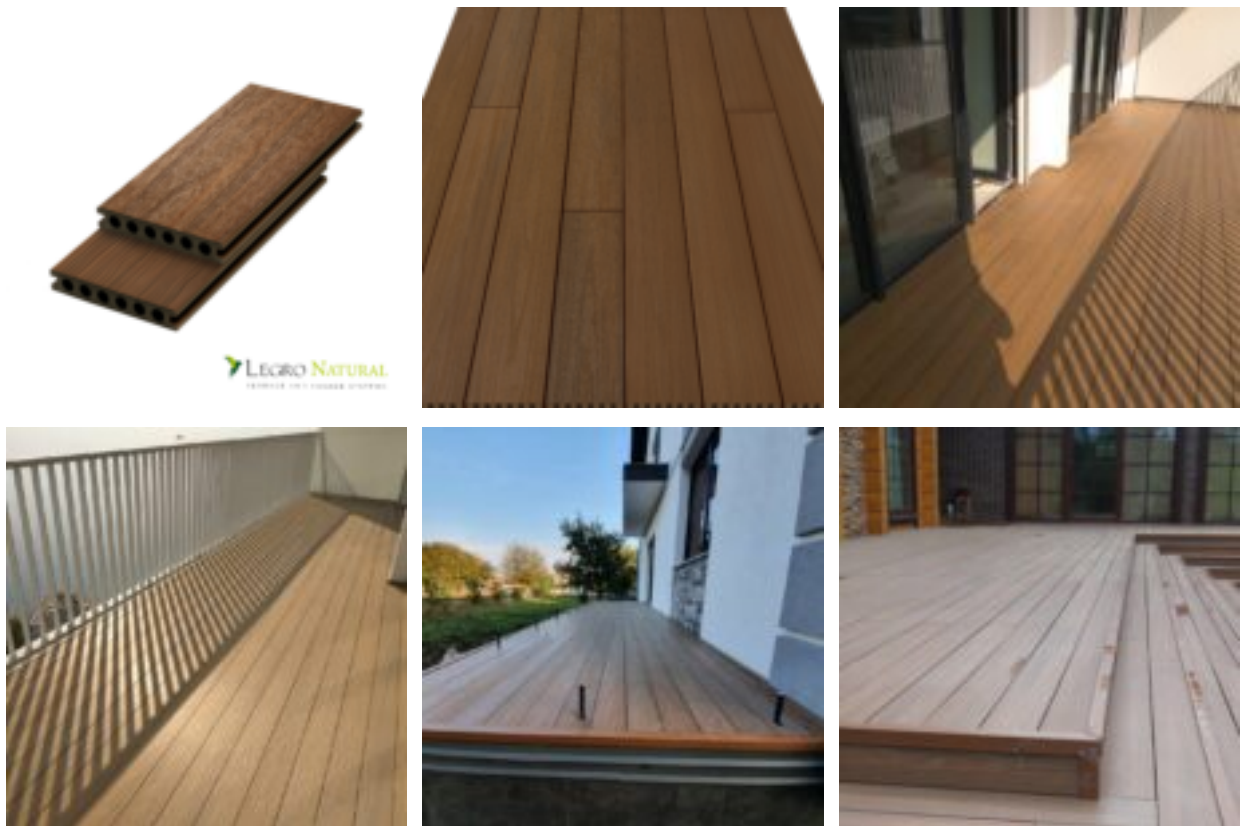

Deska tarasowa LEGRO Natural-Dunes Teak

Szerokość: 138mm

Wysokość: 22mm

Długość: 3000mm, 4000mm

Cena za mb.: 56,53 zł/mb

Cena za m2: 410,4 zł/m2

Kompozytowa deska tarasowa klasy premium LEGRO Natural-Dunes to innowacyjne rozwiązanie dla osób poszukujących trwałej, estetycznej i łatwej w utrzymaniu podłogi tarasowej.

Deska ta wykonana jest z kompozytu drewna, który charakteryzuje się wysoką odpornością na warunki atmosferyczne i działanie czynników zewnętrznych, a także jest mniej podatny na zniekształcenia i uszkodzenia niż tradycyjne drewno.

LEGRO Natural-Dunes posiada także unikalną, wielowarstwową strukturę, która zapewnia

jej wysoką wytrzymałość i odporność na ścieranie, a także zapobiega poślizgowi.

Wariant Natural-Dunes charakteryzuje się różnorodnymi kolorami, dzięki czemu można dopasować go do stylu swojego tarasu lub balkonu. Montaż deski jest prosty i można go przeprowadzić na specjalnych klipsach, co umożliwi bezproblemową wymianę pojedynczych elementów.

Podsumowując, kompozytowa deska tarasowa klasy premium LEGRO Natural-Dunes to doskonale rozwiązanie dla osób poszukujących trwałej i estetycznej podłogi tarasowej, która będzie odporna na działanie czynników atmosferycznych oraz łatwa w utrzymaniu