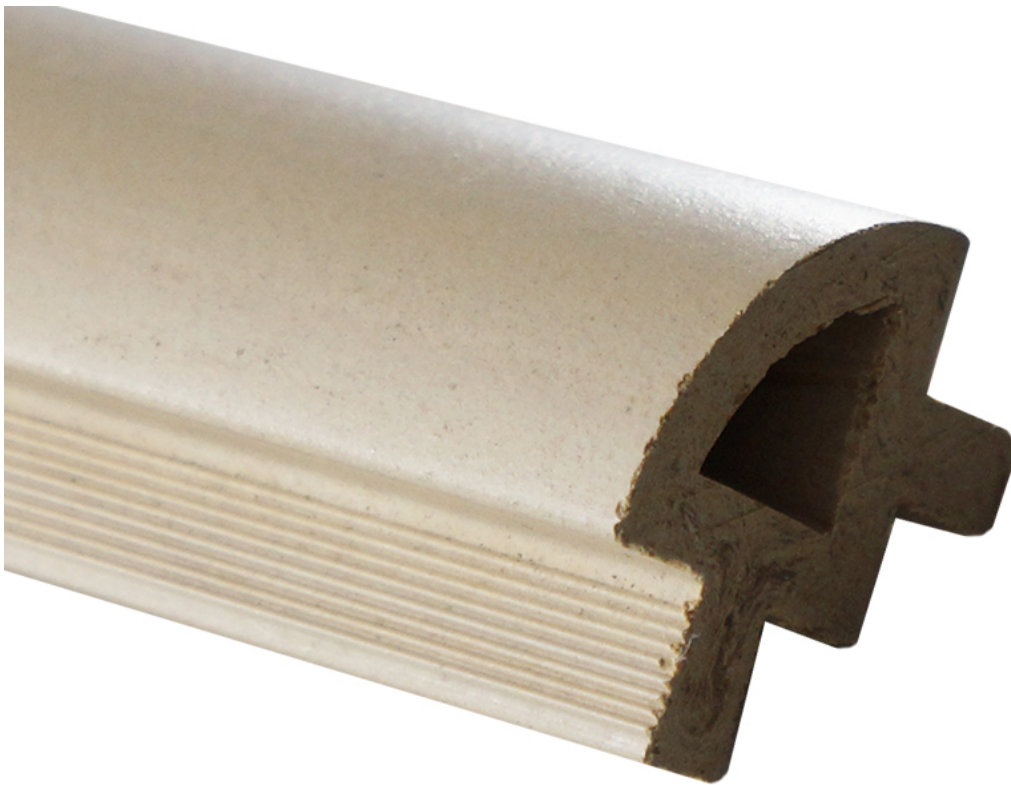

Ćwierćwałek 2400x34x24mm - Beż

Rysunek techniczny: