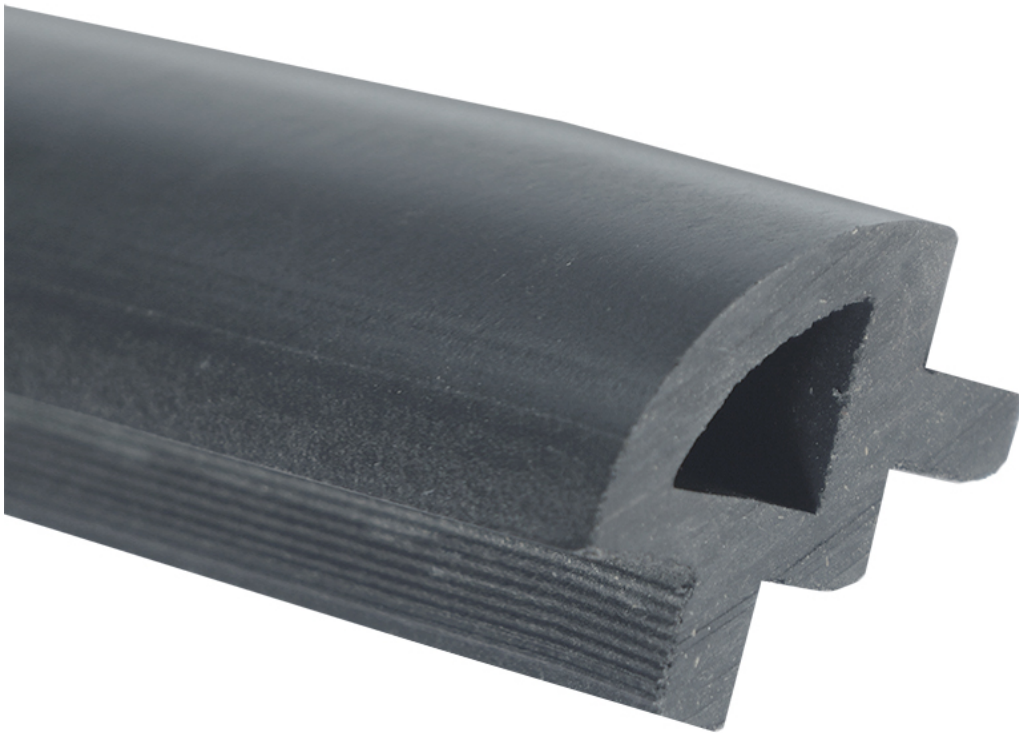

Ćwierćwałek 2400x34x24mm - Grafit

Rysunek techniczny: