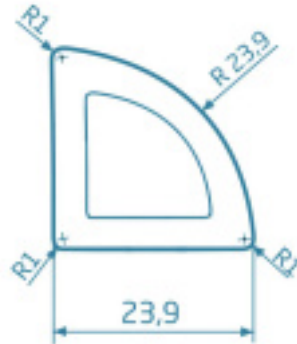

Zaślepka do ćwierćwałka opak. 10 szt.

Waga: 0,02kg

Material: kompozyt