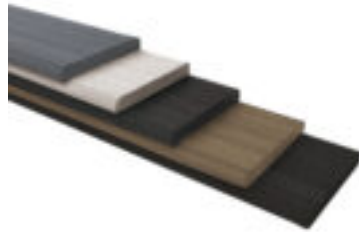

Listwa płaska Legro maskująca 180 basalt

Długość: 3000mm

Szerokość: 80mm

Wysokość: 10mm

Dostępne długości: 80x10x3000

Charakteryzuje się trwałością i odpornością na zużycie

Nie jest wymagane łączenie

Niskie koszty operacyjne