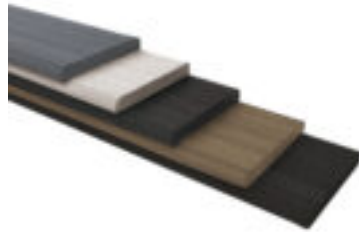

## Listwa płaska Legro maskująca 180 basalt

**Długość:** 3000mm

**Szerokość:** 80mm

**Wysokość:** 10mm

**Dostępne długości:** 80x10x3000

Charakteryzuje się trwałością i odpornością na zużycie

Nie jest wymagane łączenie