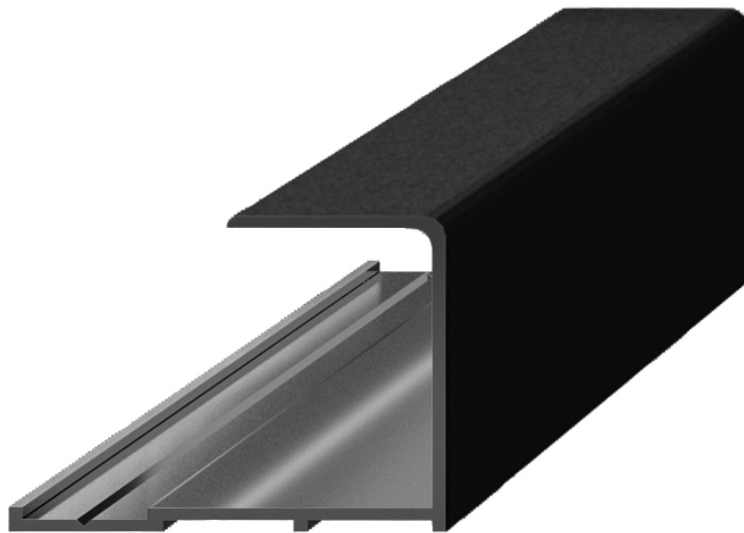

Profil aluminiowy Legro natural AC 11

Długość: 3600mm

Szerokość: 40mm

Wysokość: 32mm

Rozmiar: 40x32x3600

Waga: 1,20kg

Zużycie: 0.8 szt/m²