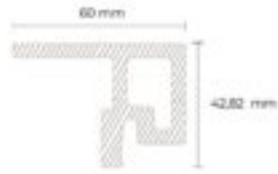

Profil startowy basalt ACL 10 Legro Facade

Długość: 3600mm

Szerokość: 60mm

Wysokość: 35mm

Waga: 3,1kg