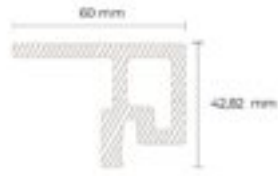

Profil startowy burnt wood ACL 10 Legro Facade

Długość: 3600mm

Szerokość: 60mm

Wysokość: 35mm

Waga: 3,1kg