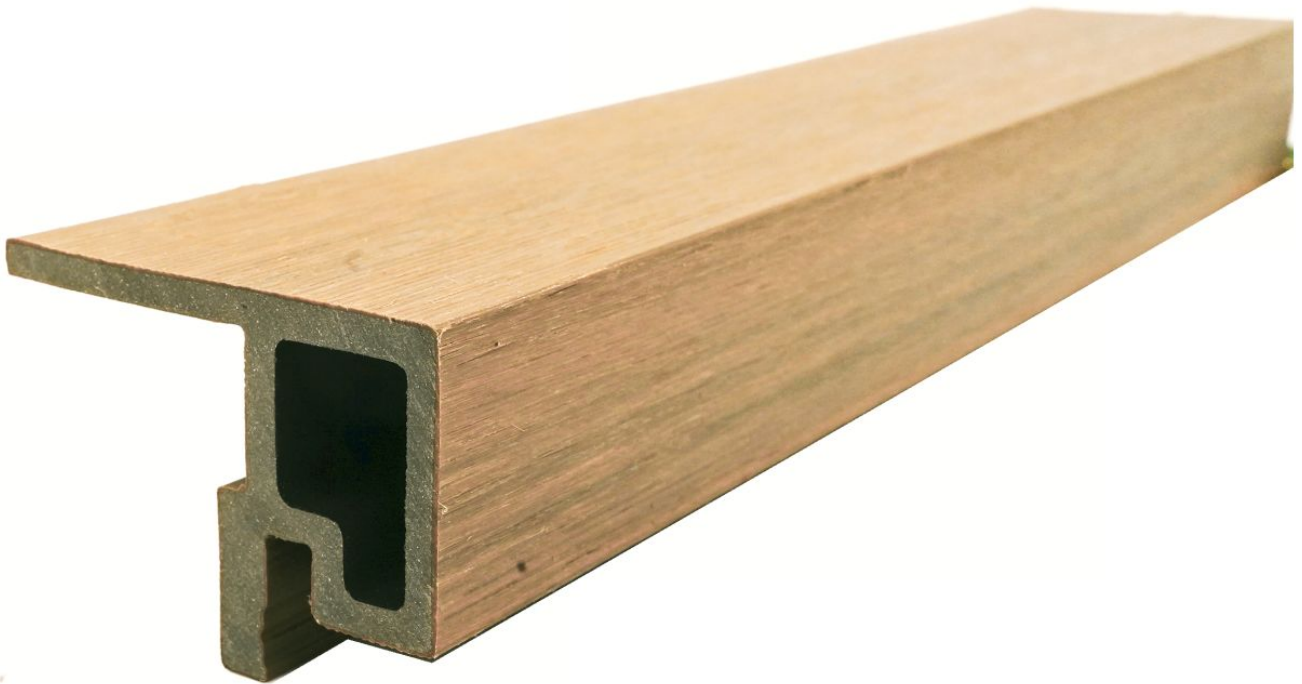

Profil startowy maple ACL 10 Legro Facade

Długość: 3600mm

Szerokość: 60mm

Wysokość: 35mm

Waga: 3,1kg