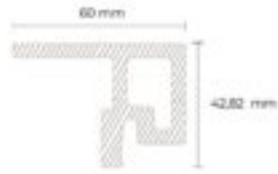

Profil startowy maple ACL 10 Legro Facade

Długość: 3600mm

Szerokość: 60mm

Wysokość: 35mm

Waga: 3,1kg