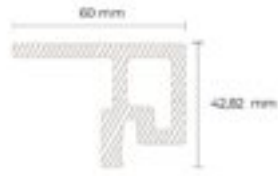

Profil startowy teak ACL 10 Legro Facade

Długość: 3600mm

Szerokość: 60mm

Wysokość: 35mm

Waga: 3,1kg

pi