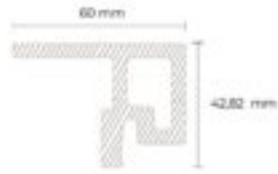

Profil startowy walnut ACL 10 Legro Facade

Długość: 3600mm

Szerokość: 60mm

Wysokość: 35mm

Waga: 3,1kg