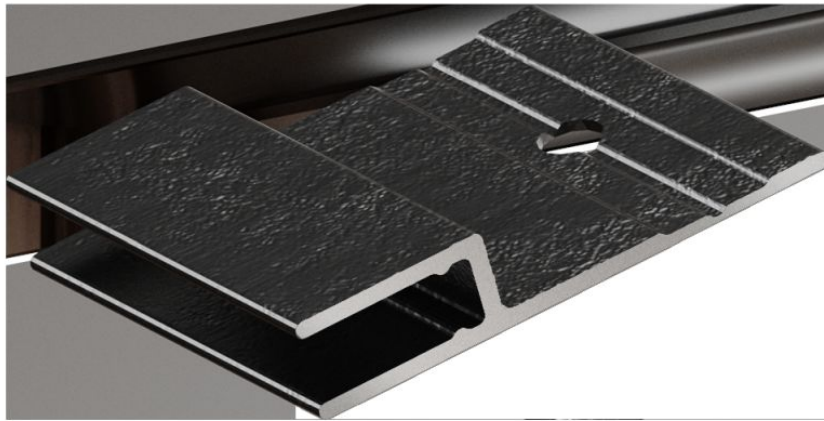

Zestaw Klips elewacyjny + wkręt Legro

Zużycie: 15 szt/m²