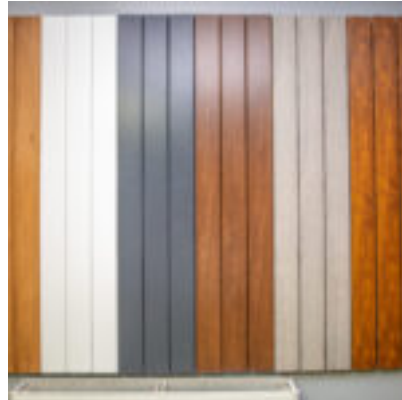

Deska Elewacyjna Płaska RENOLIT Slate Gray

Długość: 2400mm

Szerokość: 185mm

Wysokość: 20,4mm

Cena za mb.: 89,10 zł/mb

Cena za m2: 231,30 zł/m2

RENOLIT to przede wszystkim innowacyjna folia do zastosowań między innymi do kompozytu, która łączy nowoczesną technologię z estetyką naturalnego drewna.

Dzięki wyjątkowej formule opartej na Pvc i pyłe drzewnym, nasze deski idealnie sprawdzą się na balkonach i tarasach, tworząc eleganckie i trwałe powierzchnie.

Dzięki zastosowaniu folii RENOLIT GEOFOL FH, deski zyskują nie tylko naturalny wygląd, ale również wytrzymałość na warunki atmosferyczne. Szeroki wybór dekorów pozwoli dopasować produkt do każdego stylu.

RENOLIT GEOFOL FH jest nie tylko szorstki i odporny na ścieranie, ale także nie poddaje się działaniu chloru, soli, ketchupu czy czerwonego wina, A 10-letnia gwarancja na zachowanie koloru to pewność, że twoja przestrzeń będzie wyglądać doskonale przez lata.