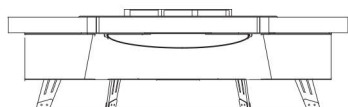

HETTA **ROUND** 120

Piękno zamknięte w detalach.

HETTA

SUPPLY

DANE TECHNICZNE

Średnica	118 cm
Wysokość	35 cm
Grubość okładziny	5 cm
Średnicy komory spalania	60 cm
Waga	169 kg
Ilość komór na drewno	6 szt.
Pojemność komór	0,15 m ³

Konstrukcja

Opis

Wykończenie

Hetta Round to nasz skrupulatnie dopracowany model, który posiada kamienne siedzisko, komory na drewno oraz nowoczesny design. Produujemy go w 3 wariantach materiałów wykończeniowych oraz w trzech rodzajach stali, aby wkomponował się w każdą przestrzeń, bez względu na jej styl.