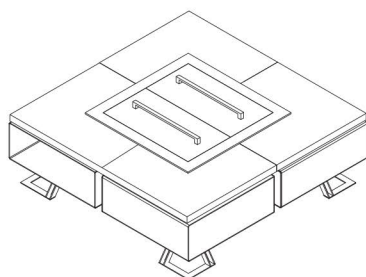

HETTA SQUARE 140

Piękno zamknięte w detalach.

HETTA SUPPLY

DANE TECHNICZNE

Wymiary	140 x140 cm
Wysokość	44 cm
Grubość okładziny	4 cm
Wymiar komory spalania	56 cm
Waga	340 kg
Ilość komór na drewno	4 szt.
Pojemność komór	0,30 m3

Konstrukcja

Opis

Wykończenie

Hetta Square to nasz skrupulatnie dopracowany model, który posiada kamienne siedzisko, komory na drewno oraz nowoczesny design. Produujemy go w 3 wariantach materiałów wykończeniowych oraz w trzech rodzajach stali, aby wkomponował się w każdą przestrzeń, bez względu na jej styl.