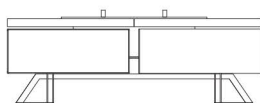

HETTA SQUARE 140

Piękno zamknięte w detalach.

HETTA SUPPLY

DANE TECHNICZNE

Wymiary	140 x140 cm
Wysokość	44 cm
Grubość okładziny	4 cm
Wymiar komory spalania	56 cm
Waga	340 kg
Ilość komór na drewno	4 szt.
Pojemność komór	0,30 m3

Konstrukcja

Opis

Wykończenie

Hetta Square to nasz skrupulatnie dopracowany model, który posiada kamienne siedzisko, komory na drewno oraz nowoczesny design. Produujemy go w 3 wariantach materiałów wykończeniowych oraz w trzech rodzajach stali, aby wkomponował się w każdą przestrzeń, bez względu na jej styl.