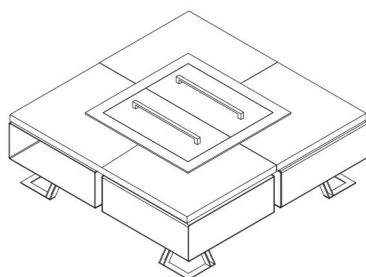

HETTA SQUARE 180

Piękno zamknięte w detalach.

HETTA SUPPLY

DANE TECHNICZNE

Wymiary	180 x180 cm
Wysokość	50 cm
Grubość okładziny	5 cm
Wymiar komory spalania	76 cm
Waga	820 kg
Ilość komór na drewno	4 szt.
Pojemność komór	0,60 m ³

Konstrukcja

Opis

Hetta Square to nasz skrupulatnie dopracowany model, który posiada kamienne siedzisko, komory na drewno oraz nowoczesny design. Produujemy go w 3 wariantach materiałów wykończeniowych oraz w trzech rodzajach stali, aby wkomponował się w każdą przestrzeń, bez względu na jej styl.