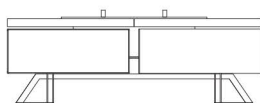

HETTA SQUARE 180

Piękno zamknięte w detalach.

HETTA SUPPLY

DANE TECHNICZNE

Wymiary	180 x180 cm
Wysokość	50 cm
Grubość okładziny	5 cm
Wymiar komory spalania	76 cm
Waga	820 kg
Ilość komór na drewno	4 szt.
Pojemność komór	0,60 m ³

Konstrukcja

Opis

Hetta Square to nasz skrupulatnie dopracowany model, który posiada kamienne siedzisko, komory na drewno oraz nowoczesny design. Produujemy go w 3 wariantach materiałów wykończeniowych oraz w trzech rodzajach stali, aby wkomponował się w każdą przestrzeń, bez względu na jej styl.